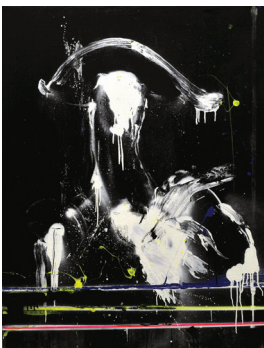

PB13_Telefonseelsorge

Lars Teichmann

neon ruler, 2013

Acryl und Lack auf Leinwand

130 x 100 cm

Courtesy Lars Teichmann, Galerie

Feldbuschwiesner, Berlin

Foto: kein&apel