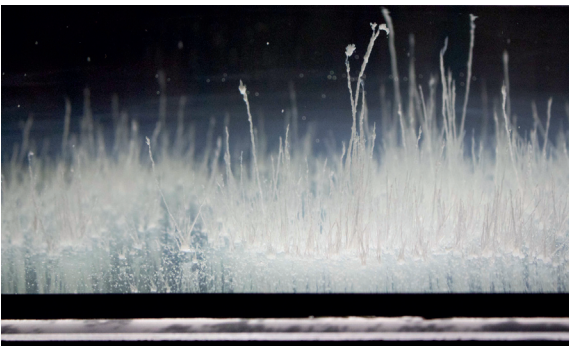

PB13_Kleindienst

Rosa Loy

Zwei Wege, 2013

Kasein auf Leinwand

280x275cm

Courtesy galerieKleindienst, Leipzig

PB13_Ausstellung_marke.6

Charlene Hahne

ohne Titel, 2013

Alaunkristalle, Natronwasserglas, destilliertes Wasser

130 x 30 x 50 cm

Courtesy Charlene Hahne, Weimar